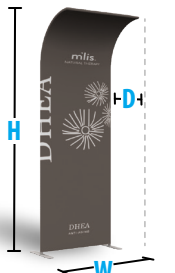

### OP-A4

Height 1	95.75"
Height 2	89.75"
Width	39.5"

### OP-C4

Height 1	95.75"
Height 2	89.75"
Width	78.75"

### OP-A6

Height	89.75"
Width	39.5"
Depth	19"